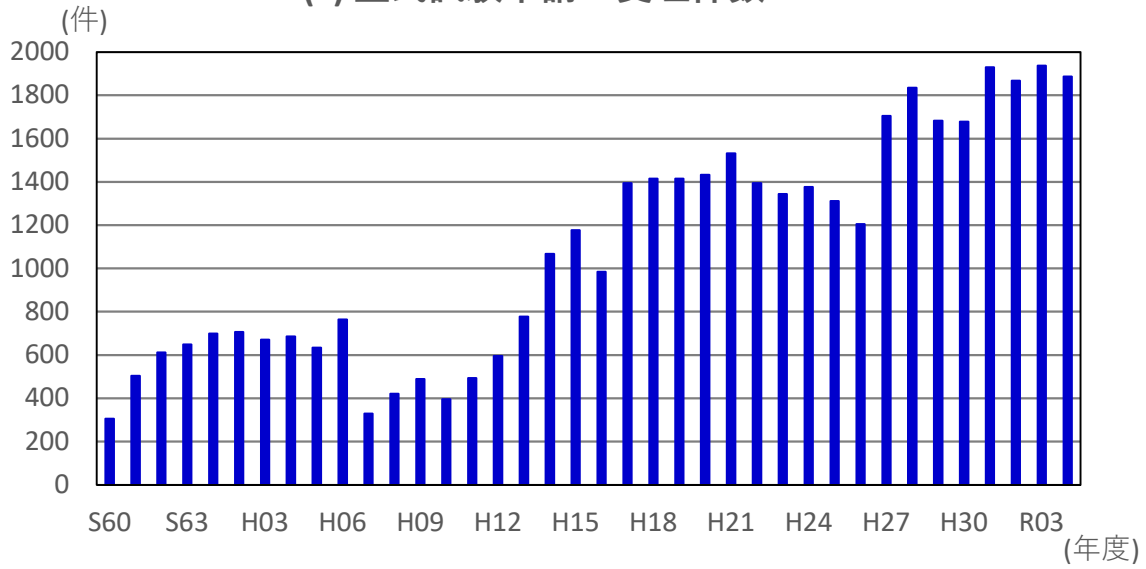

(1) 型式試験申請の受理件数

(2) ぱちんこ等遊技機及び回胴式遊技機の受理件数